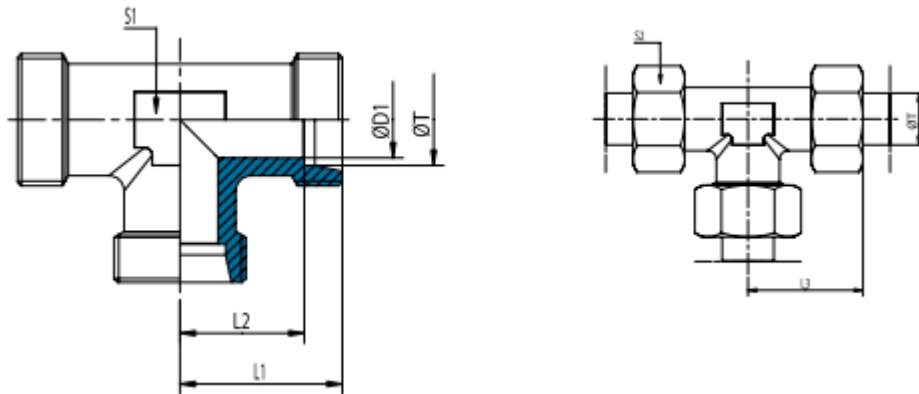

ФІТИНГ HE

Серія	Тиск, бар	ØT	Код	S1	S2	ØD1	L1	L2	L3
LL	100	4	HE04LL	9	10	3	15	11	21
LL	100	6	HE06LL	9	12	4,5	15	9,5	21
LL	100	8	HE08LL	12	14	6	17	11,5	23
L	500	6	HE06L	12	14	4	19	12	27
L	500	8	HE08L	12	17	6	21	14	29
L	500	10	HE10L	14	19	8	22	15	30
L	400	12	HE12L	17	22	10	24	17	32
L	400	15	HE15L	19	27	12	28	21	36
L	400	18	HE18L	24	32	15	31	23,5	40
L	250	22	HE22L	27	36	19	35	27,5	44
L	250	28	HE28L	36	41	24	38	30,5	47
L	250	35	HE35L	41	50	30	45	34,5	56
L	250	42	HE42L	50	60	36	51	40	63
S	630	6	HE06S	12	17	4	23	16	31
S	630	8	HE08S	14	19	5	24	17	32
S	630	10	HE10S	17	22	7	25	17,5	34
S	630	12	HE12S	17	24	8	29	21,5	38
S	630	14	HE14S	19	27	10	30	22	40
S	420	16	HE16S	24	30	12	33	24,5	43
S	420	20	HE20S	27	36	16	37	26,5	48
S	420	25	HE25S	36	46	20	42	30	54
S	420	30	HE30S	41	50	25	49	35,5	62
S	315	38	HE38S	50	60	32	57	41	72