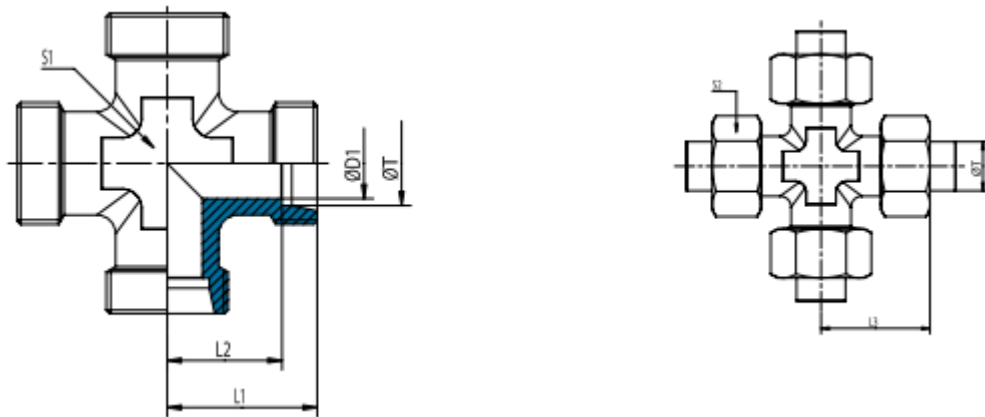

ФІТИНГ HZ

Серія	Тиск, бар	ØT	Код	S1	S2	ØD1	L1	L2	L3
LL	100	4	HZ04LL	9	10	3	15	11	21
LL	100	6	HZ06LL	9	12	4,5	15	9,5	21
LL	100	8	HZ08LL	12	14	6	17	11,5	23
L	500	6	HZ06L	12	14	4	19	12	27
L	500	8	HZ08L	12	17	6	21	14	29
L	500	10	HZ10L	14	19	8	22	15	30
L	400	12	HZ12L	17	22	10	24	17	32
L	400	15	HZ15L	19	27	12	28	21	36
L	400	18	HZ18L	24	32	15	31	23,5	40
L	250	22	HZ22L	27	36	19	35	27,5	44
L	250	28	HZ28L	36	41	24	38	30,5	47
L	250	35	HZ35L	41	50	30	45	34,5	56
L	250	42	HZ42L	50	60	36	51	40	63
S	630	6	HZ06S	14	17	4	23	16	31
S	630	8	HZ08S	14	19	5	24	17	32
S	630	10	HZ10S	17	22	7	25	17,5	34
S	630	12	HZ12S	19	24	8	29	21,5	38
S	630	14	HZ14S	19	27	10	30	22	40
S	420	16	HZ16S	24	30	12	33	24,5	43
S	420	20	HZ20S	27	36	16	37	26,5	48
S	420	25	HZ25S	36	46	20	42	30	54
S	420	30	HZ30S	41	50	25	49	35,5	62
S	315	38	HZ38S	50	60	32	57	41	72