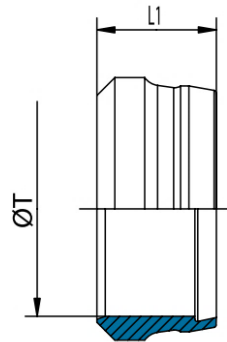

Кільце Y

Серія	Тиск, бар	ØT	Код	L1
LL	100	4	Y04LL	6
LL	100	6	Y06LL	7
LL	100	8	Y08LL	7
L/S	630	6	Y06L/S	9,5
L/S	630	8	Y08L/S	9,5
L/S	500	10	Y10L/S	10
L/S	500	12	Y12L/S	10
L	400	15	Y15L	10
L	400	18	Y18L	10
L	250	22	Y22L	10,5
L	250	28	Y28L	10,5
L	250	35	Y35L	13
L	250	42	Y42L	13
S	630	14	Y14S	10
S	420	16	Y16S	10,5
S	420	20	Y20S	13
S	420	25	Y25S	13
S	420	30	Y30S	13
S	315	38	Y38S	13