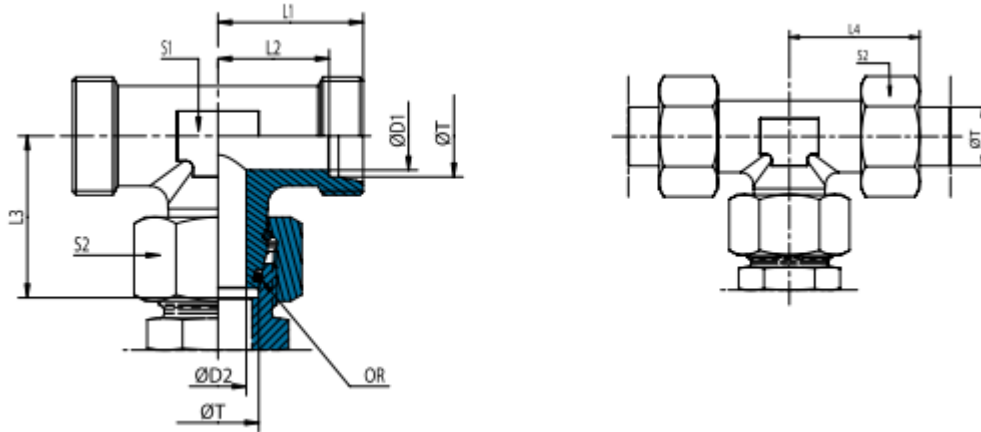

ФІТИНГ HEF

Серія	Тиск, бар	ØT	Код	S1	S2	ØD1	ØD2	L1	L2	L3	L4	OR
L	500	6	HEF06L	12	14	4	2,5	19	12	26	27	4x1,5
L	500	8	HEF08L	12	17	6	4	21	14	27,5	29	6x1,5
L	500	10	HEF10L	14	19	8	6	22	15	29	30	7,5x1,5
L	400	12	HEF12L	17	22	10	7,5	24	17	29,5	32	9x1,5
L	400	15	HEF15L	19	27	12	9,5	28	21	32,5	36	12x2
L	400	18	HEF18L	24	32	15	12,5	31	23,5	35,5	40	15x2
L	250	22	HEF22L	27	36	19	16	35	27,5	38,5	41	20x2
L	250	28	HEF28L	36	41	24	22	38	30,5	41,5	47	26x2
L	250	35	HEF35L	41	50	30	28	45	34,5	51	56	32x2,5
L	250	42	HEF42L	50	60	36	34	51	40	56	63	38x2,5
S	630	6	HEF06S	12	17	4	2,5	23	16	27	31	4x1,5
S	630	8	HEF08S	14	19	5	4	24	17	27,5	32	6x1,5
S	630	10	HEF10S	17	22	7	5,5	25	17,5	30	34	7,5x1,5
S	630	12	HEF12S	17	24	8	7,5	29	21,5	31	38	9x1,5
S	630	14	HEF14S	19	27	10	8,5	30	22	35	40	10x2
S	420	16	HEF16S	24	30	12	10	33	24,5	36,5	43	12x2
S	420	20	HEF20S	27	36	16	13,5	37	26,5	44,5	48	16x2,5
S	420	25	HEF25S	36	46	20	18	42	30	50	54	20x2,5
S	420	30	HEF30S	41	50	25	23	49	35,5	55,5	62	25x2,5
S	315	38	HEF38S	50	60	32	30	57	41	63	72	33x2,5