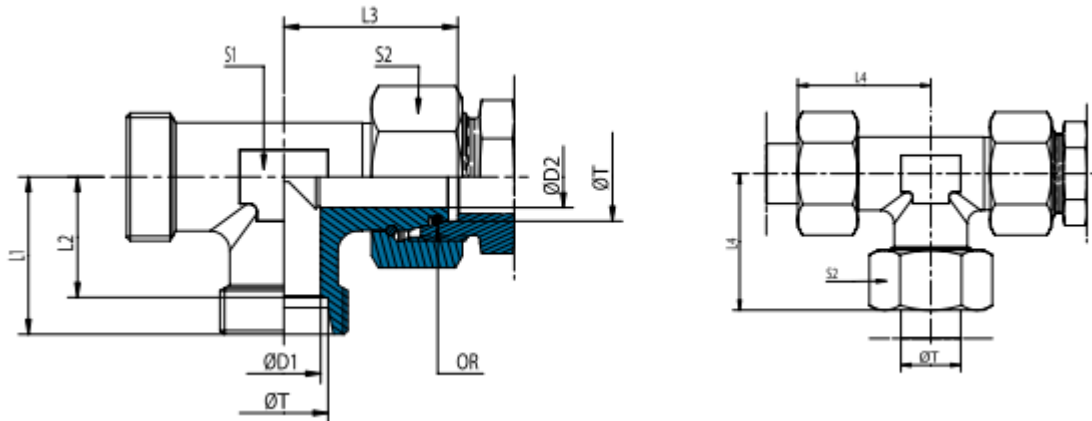

# ФІТИНГ HEFL

Серія	Тиск, бар	ØT	Код	S1	S2	ØD1	ØD2	L1	L2	L3	L4	OR
L	500	6	HEFL06L	12	14	4	2,5	19	12	26	27	4x1,5
L	500	8	HEFL08L	12	17	6	4	21	14	27,5	29	6x1,5
L	500	10	HEFL10L	14	19	8	6	22	15	29	30	7,5x1,5
L	400	12	HEFL12L	17	22	10	7,5	24	17	29,5	32	9x1,5
L	400	15	HEFL15L	19	27	12	9,5	28	21	32,5	36	12x2
L	400	18	HEFL18L	24	32	15	12,5	31	23,5	35,5	40	15x2
L	250	22	HEFL22L	27	36	19	16	35	27,5	38,5	41	20x2
L	250	28	HEFL28L	36	41	24	22	38	30,5	41,5	47	26x2
L	250	35	HEFL35L	41	50	30	28	45	34,5	51	56	32x2,5
L	250	42	HEFL42L	50	60	36	34	51	40	56	63	38x2,5
S	630	6	HEFL06S	12	17	4	2,5	23	16	27	31	4x1,5
S	630	8	HEFL08S	14	19	5	4	24	17	27,5	32	6x1,5
S	630	10	HEFL10S	17	22	7	5,5	25	17,5	30	34	7,5x1,5
S	630	12	HEFL12S	17	24	8	7,5	29	21,5	31	38	9x1,5
S	630	14	HEFL14S	19	27	10	8,5	30	22	35	40	10x2
S	420	16	HEFL16S	24	30	12	10	33	24,5	36,5	43	12x2
S	420	20	HEFL20S	27	36	16	13,5	37	26,5	44,5	48	16x2,5
S	420	25	HEFL25S	36	46	20	18	42	30	50	54	20x2,5
S	420	30	HEFL30S	41	50	25	23	49	35,5	55,5	62	25x2,5
S	315	38	HEFL38S	50	60	32	30	57	41	63	72	33x2,5