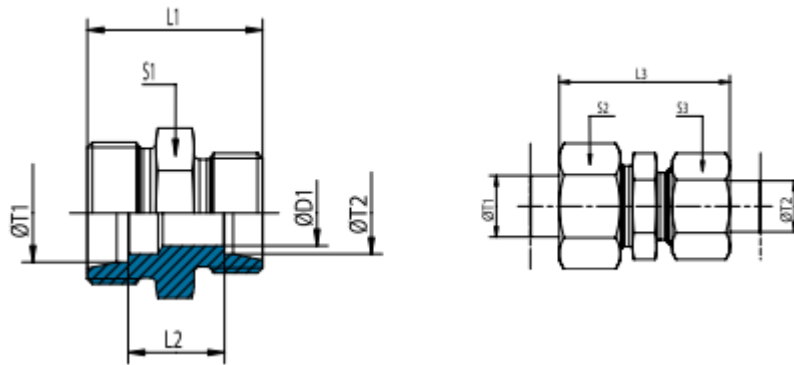

ФІТИНГ НГ

Серія	Тиск, бар	ØT1-T2	Код	S1	S2	S3	ØD1	L1	L2	L3
L	500	8-6	HG8-6L	14	17	14	4	25	11	41
L	500	10-6	HG10-6L	17	19	14	4	26	12	42
L	500	10-8	HG10-8L	17	19	17	6	26	12	42
L	500	12-6	HG12-6L	19	2	14	4	27	13	43
L	400	12-8	HG12-8L	19	22	17	6	27	13	43
L	400	12-10	HG12-10L	19	22	19	8	28	14	44
L	400	15-8	HG15-8L	24	27	17	6	28	14	45
L	400	15-10	HG15-10L	24	27	19	8	29	15	45
L	400	15-12	HG15-12L	24	27	22	10	29	15	45
L	400	18-10	HG18-10L	27	32	19	8	30	15,5	47
L	400	18-12	HG18-12L	27	32	22	10	30	15,5	47
L	400	18-15	HG18-15L	27	32	27	12	31	16,5	48
L	250	22-15	HG22-15L	32	36	27	12	33	18,5	50
L	250	22-18	HG22-18L	32	36	32	15	33	18	51
L	250	28-18	HG28-18L	41	41	32	15	34	19	52
L	250	28-22	HG28-22L	41	41	36	19	36	21	54
L	250	35-22	HG35-22L	46	50	36	19	39	21	59
L	250	35-28	HG35-28L	46	50	41	24	39	21	59
L	250	42-35	HG42-35L	55	60	50	30	43	21,5	66
S	630	8-6	HG8-6S	17	19	17	4	32	18	48
S	630	10-6	HG10-6S	19	22	17	4	32	17,5	49
S	630	10-8	HG10-8S	19	22	19	5	32	17,5	49
S	630	12-6	HG12-6S	22	24	17	4	34	19,5	51
S	630	12-8	HG12-8S	22	24	19	5	34	19,5	51
S	630	12-10	HG12-10S	22	24	22	7	34	19	52
S	630	14-10	HG14-10S	24	27	22	7	36	20,5	55
S	630	14-12	HG14-12S	24	27	24	8	36	20,5	55
S	420	16-12	HG16-12S	27	30	24	8	36	20	55
S	420	16-14	HG16-14S	27	30	27	10	38	21,5	58
S	420	20-12	HG20-12S	32	36	24	8	40	22	60
S	420	20-16	HG20-16S	32	36	30	12	42	23	63
S	420	25-16	HG25-16S	41	46	30	12	46	25,5	68
S	420	25-20	HG25-20S	41	46	36	16	48	25,5	71
S	420	30-20	HG30-20S	46	50	36	16	50	26	74
S	420	30-25	HG30-25S	46	50	46	20	52	26,5	77
S	315	38	HG38S	55	60	50	25	59	29,5	87