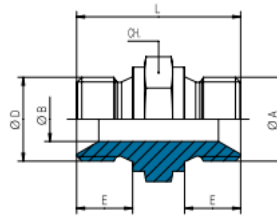

ФІТИНГ HR

Тиск, бар	Код	ØA ØD	CH	L	E	ØB
350	HR18	G1/8"	14	24	8	3.5
400	HR14	G1/4"	19	32	11	4.7
400	HR38	G3/8"	22	35	12	7.9
350	HR12	G1/2"	27	41	14	11.1
315	HR34	G3/4"	32	47	16	16.7
250	HR1	G1"	41	54	19	22.2
210	HR114	G1 1/4"	50	58	20	28.6
185	HR114	G1 1/2"	55	64	22	33.3
165	HR2	G2"	70	74	25	46

Тиск, бар	Код	ØA	ØD	CH	L	E	ØB
350	HR14-18	G1/4"	G1/8"	14	24	8	3.5
400	HR38-14	G3/8"	G1/4"	19	32	11	4.7
400	HR12-14	G3/8"	G1/4"	22	35	12	7.9
350	HR12-38	G1/2"	G3/8"	27	41	14	11.1
315	HR34-38	G3/4"	G3/8"	32	47	16	16.7
315	HR34-12	G3/4"	G1/2"	32	47	16	16.7
250	HR1-12	G1"	G1/2"	41	54	19	22.2
250	HR1-34	G1"	G3/4"	41	54	19	22.2
210	HR114-34	G1 1/4"	G3/4"	50	58	20	28.6
185	HR114-1	G1 1/2"	G1"	55	64	22	33.3
165	HR2-114	G2"	G1 1/4"	70	74	25	46
165	HR2-112	G2"	G1 1/2"	70	74	25	46