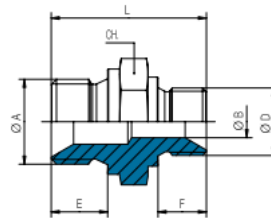

ФІТИНГ HR

Тиск, бар	Код	ØA ØD	CH	L	E	ØB
350	HR18	G1/8"	14	24	8	3.5
400	HR14	G1/4"	19	32	11	4.7
400	HR38	G3/8"	22	35	12	7.9
350	HR12	G1/2"	27	41	14	11.1
315	HR34	G3/4"	32	47	16	16.7
250	HR1	G1"	41	54	19	22.2
210	HR114	G1 1/4"	50	58	20	28.6
185	HR114	G1 1/2"	55	64	22	33.3
165	HR2	G2"	70	74	25	46

Тиск, бар	Код	ØA	ØD	CH	L	E	ØB
350	HR14-18	G1/4"	G1/8"	14	24	8	3.5
400	HR38-14	G3/8"	G1/4"	19	32	11	4.7
400	HR12-14	G3/8"	G1/4"	22	35	12	7.9
350	HR12-38	G1/2"	G3/8"	27	41	14	11.1
315	HR34-38	G3/4"	G3/8"	32	47	16	16.7
315	HR34-12	G3/4"	G1/2"	32	47	16	16.7
250	HR1-12	G1"	G1/2"	41	54	19	22.2
250	HR1-34	G1"	G3/4"	41	54	19	22.2
210	HR114-34	G1 1/4"	G3/4"	50	58	20	28.6
185	HR114-1	G1 1/2"	G1"	55	64	22	33.3
165	HR2-114	G2"	G1 1/4"	70	74	25	46
165	HR2-112	G2"	G1 1/2"	70	74	25	46