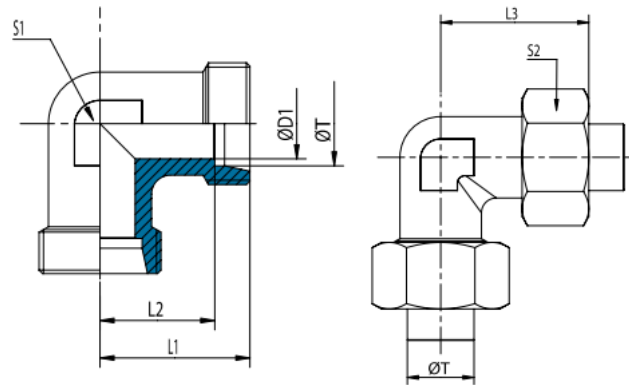

ФІТИНГ HV

Серія	Тиск, бар	ØT	Код	S1	S2	ØD1	L1	L2	L3
LL	100	4	HV04LL	9	10	3	15	11	21
LL	100	6	HV06LL	9	12	4,5	15	9,5	21
LL	100	8	HV08LL	12	14	6	17	11,5	23
L	500	6	HV06L	12	14	4	19	12	27
L	500	8	HV08L	12	17	6	21	14	29
L	500	10	HV10L	14	19	8	22	15	30
L	400	12	HV12L	17	22	10	24	17	32
L	400	15	HV15L	19	27	12	28	21	36
L	400	18	HV18L	24	32	15	31	23,5	40
L	250	22	HV22L	27	36	19	35	27,5	44
L	250	28	HV28L	36	41	24	38	30,5	47
L	250	35	HV35L	41	50	30	45	34,5	56
L	250	42	HV42L	50	60	36	51	40	63
S	630	6	HV06S	12	17	4	23	16	31
S	630	8	HV08S	14	19	5	24	17	32
S	630	10	HV10S	17	22	7	25	17,5	34
S	630	12	HV12S	17	24	8	29	21,5	38
S	630	14	HV14S	19	27	10	30	22	40
S	420	16	HV16S	24	30	12	33	24,5	43
S	420	20	HV20S	27	36	16	37	26,5	48
S	420	25	HV25S	36	46	20	42	30	54
S	420	30	HV30S	41	50	25	49	35,5	62
S	315	38	HV38S	50	60	32	57	41	72