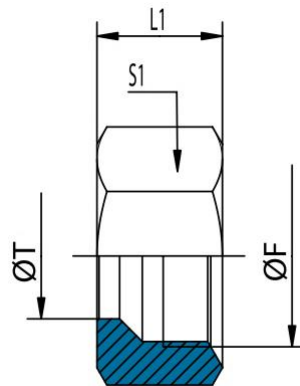

Гайка S

Серія	Тиск, бар	ØT	Код	ØF	S1	L1
LL	100	4	S04LL	M8x1	10	11
LL	100	6	S06LL	M10x1	12	11,5
LL	100	8	S08LL	M12x1	14	12
L	500	6	S06L	M12x1,5	14	14,5
L	500	8	S08L	M14x1,5	17	14,5
L	500	10	S10L	M16x1,5	19	15,5
L	400	12	S12L	M18x1,5	22	15,5
L	400	15	S15L	M22x1,5	27	17
L	400	18	S18L	M26x1,5	32	18
L	250	22	S22L	M30x2	36	20
L	250	28	S28L	M36x2	41	21
L	250	35	S35L	M45x2	50	24
L	250	42	S42L	M52x2	60	24
S	630	6	S06S	M14x1,5	17	16,5
S	630	8	S08S	M16x1,5	19	16,5
S	630	10	S10S	M18x1,5	22	17,5
S	630	12	S12S	M20x1,5	24	17,5
S	630	14	S14S	M22x1,5	27	20,5
S	420	16	S16S	M24x1,5	30	20,5
S	420	20	S20S	M30x2	36	24
S	420	25	S25S	M36x2	46	27
S	420	30	S30S	M45x2	50	29
S	315	38	S38S	M52x2	60	32,5