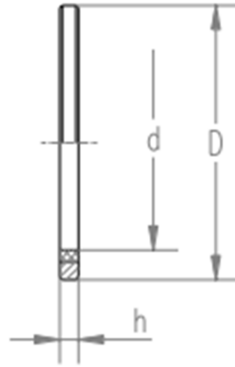

ФІТИНГ SP

Код	G	Ød	ØD	h
SP18	G1/8"	10.37	15.88	2
SP14	G1/4"	13.8	20.57	2
SP38	G3/8"	17.28	23.8	2
SP12	G1/2"	21.54	28.58	2.5
SP34	G3/4"	21.7	34.93	2.5
SP1	G1"	33.9	42.8	2.5
SP114	G1 1/4"	42.93	52.38	3.2
SP112	G1 1/2"	48.5	58.6	3.2
SP2	G2"	60.58	73.03	3.2